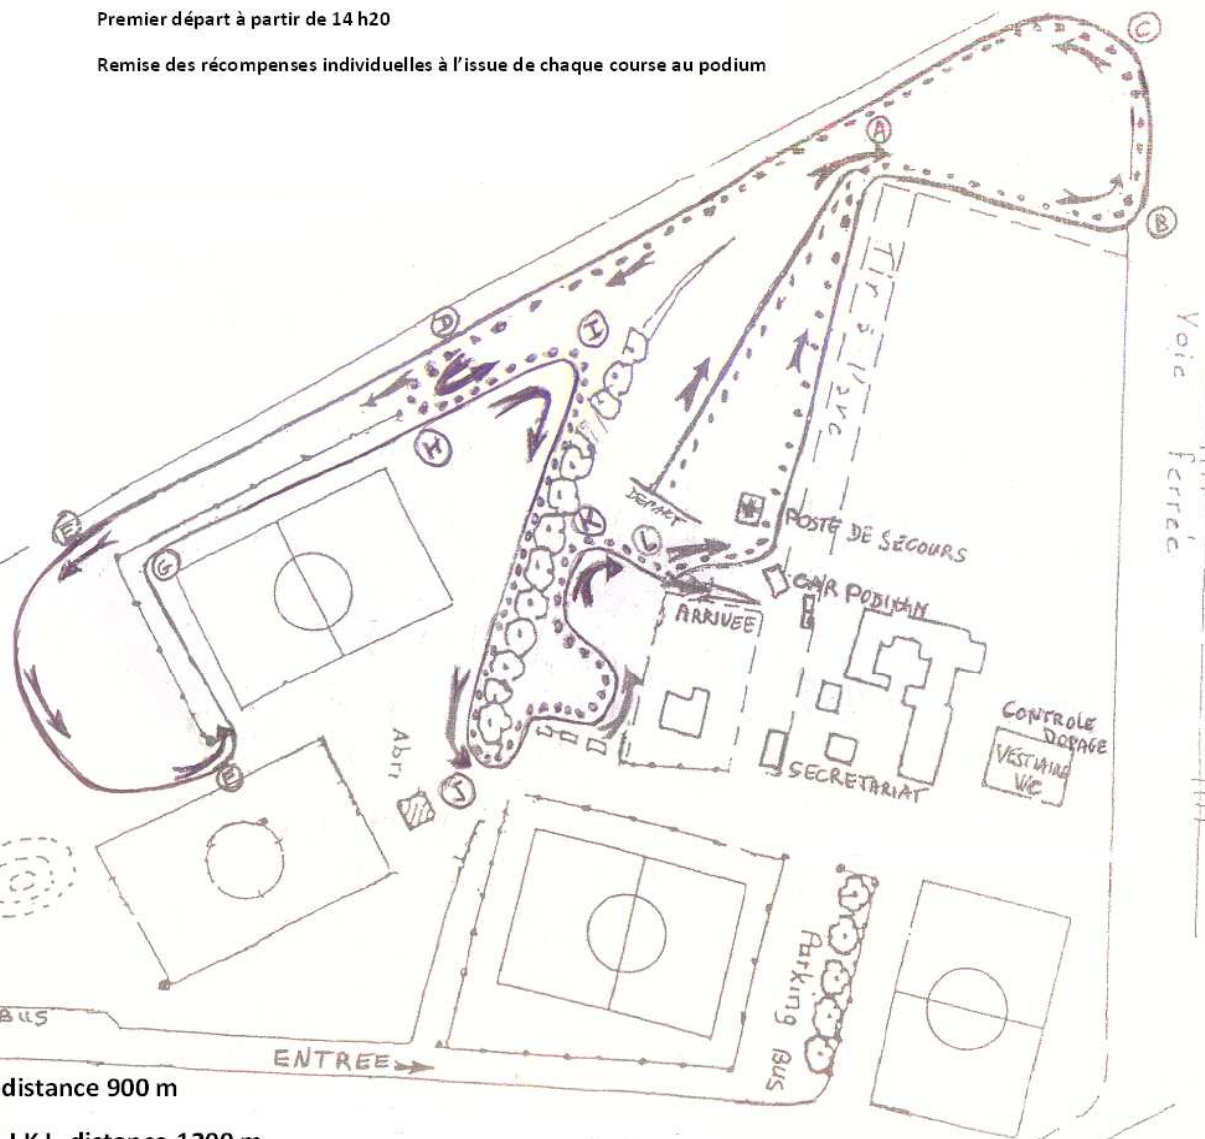

CHALLENGE DE CROSS – COUNTRY ROGER VIALADES

MERCREDI 10 NOVEMBRE 2010

A la plaine de jeux de Montflourès

CATEGORIES/HORAIRES/CLASSEMENTS/RECOMPENSES

Les concurrents doivent se munir de 4 épingles.

13 h 20 Inscriptions au point secrétariat.

Cross ouvert

Aux scolaires Primaires-collèges et lycées (licenciés à L'UNSS ou non)

Inscription au point secrétariat à partir de 13 h 20

Pour les groupes prévoir les inscriptions avant sur tableau Excel ou sur clef USB

Pour s'inscrire il faut récupérer son dossard au point secrétariat après avoir correctement rempli la fiche de renseignement

Premier départ à partir de 14 h 20

Remise des récompenses individuelles à l'issue de chaque course au podium

HORAIRES	CATEGORIES	NÉS EN	PARCOURS	DISTANCES
14 h 20	Mini Poussins F & M	Nés en 2004, 2003, 2002	1 PT	900 m
14 h 35	Poussins F & M	Nés en 2001 et 2000	1 GT	1200 m
14 h 50	Benjamines	Nées en 1999 et 1998	2 PT	1800 m
15 h 10	Benjamins Minimes F	Nés en 1999 et 1998 Nées en 1997 et 1996	1PT + 1 GT	2100 m
15 h 30	Minimes M Cadettes Juniors F Espoirs F	Nés en 1997 et 1996 Nées en 1995 et 1994 Nées en 1993 et 1992 Nées en 1991 et avant	2 GT	2400 m
15 h 50	Cadets Juniors M Espoirs M	Nés en 1995 et 1994 Nés en 1993 et 1992 Nés en 1991 et avant	3 GT	3600 m

Cross organisé par l'OMS (Office Municipale des Sports) et l'UNSS (Union Nationale du Sport Scolaire) Avec le soutien de la ville de Béziers, Hérault Sport et le Béziers Cheminots Athlétisme Méditerranée.

LEGENDE

..... Petit Tour A B C D H I J K L distance 900 m

---- Grand Tour A B C D E F G H I J K L distance 1200 m